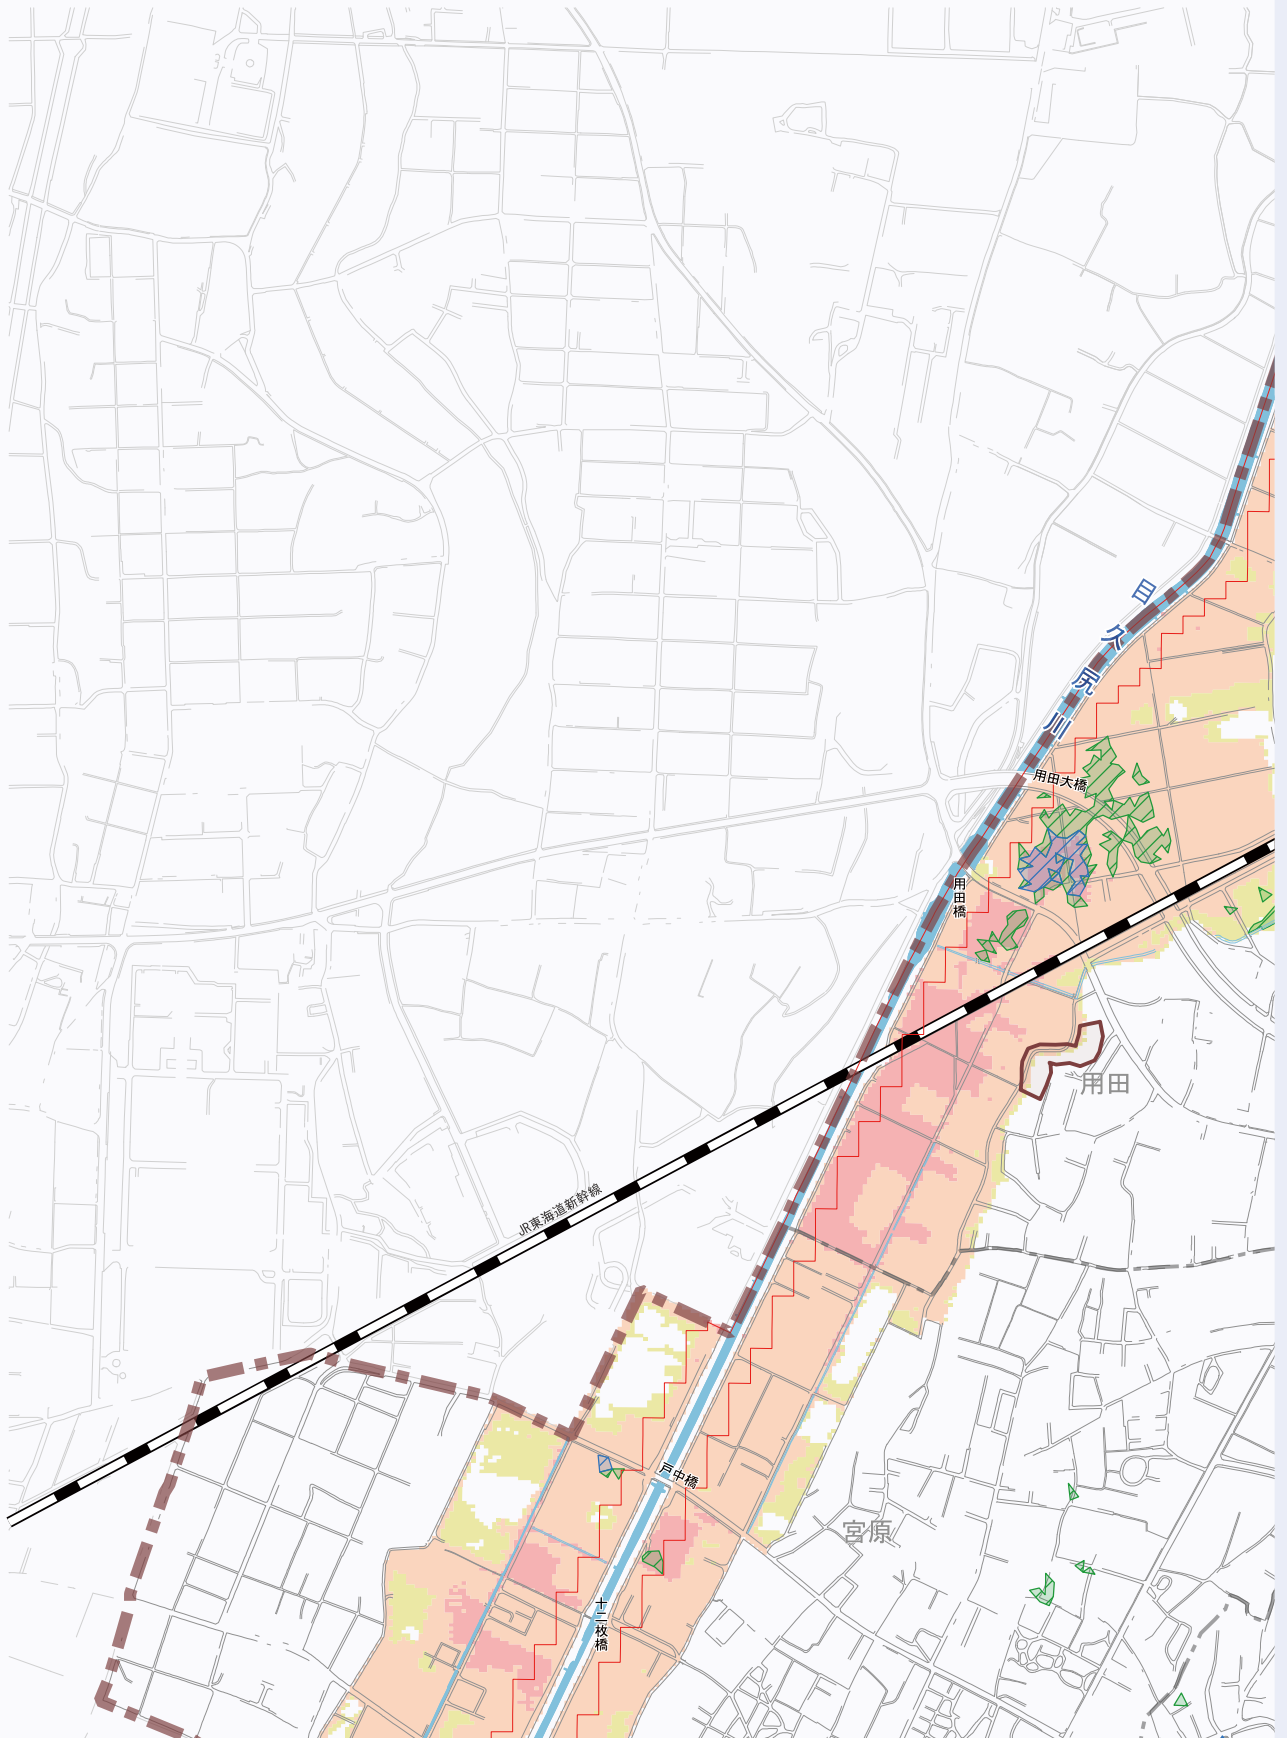

B

エリア

洪水・内水、土砂災害ハザードマップ 御所見地区

第4章

ハザードマップ

 していきんきゅうひなんばしよはんいだいきほかさい
 指定緊急避難場所範囲(大規模火災)

しざかい
 市境

第4章

ハザードマップ