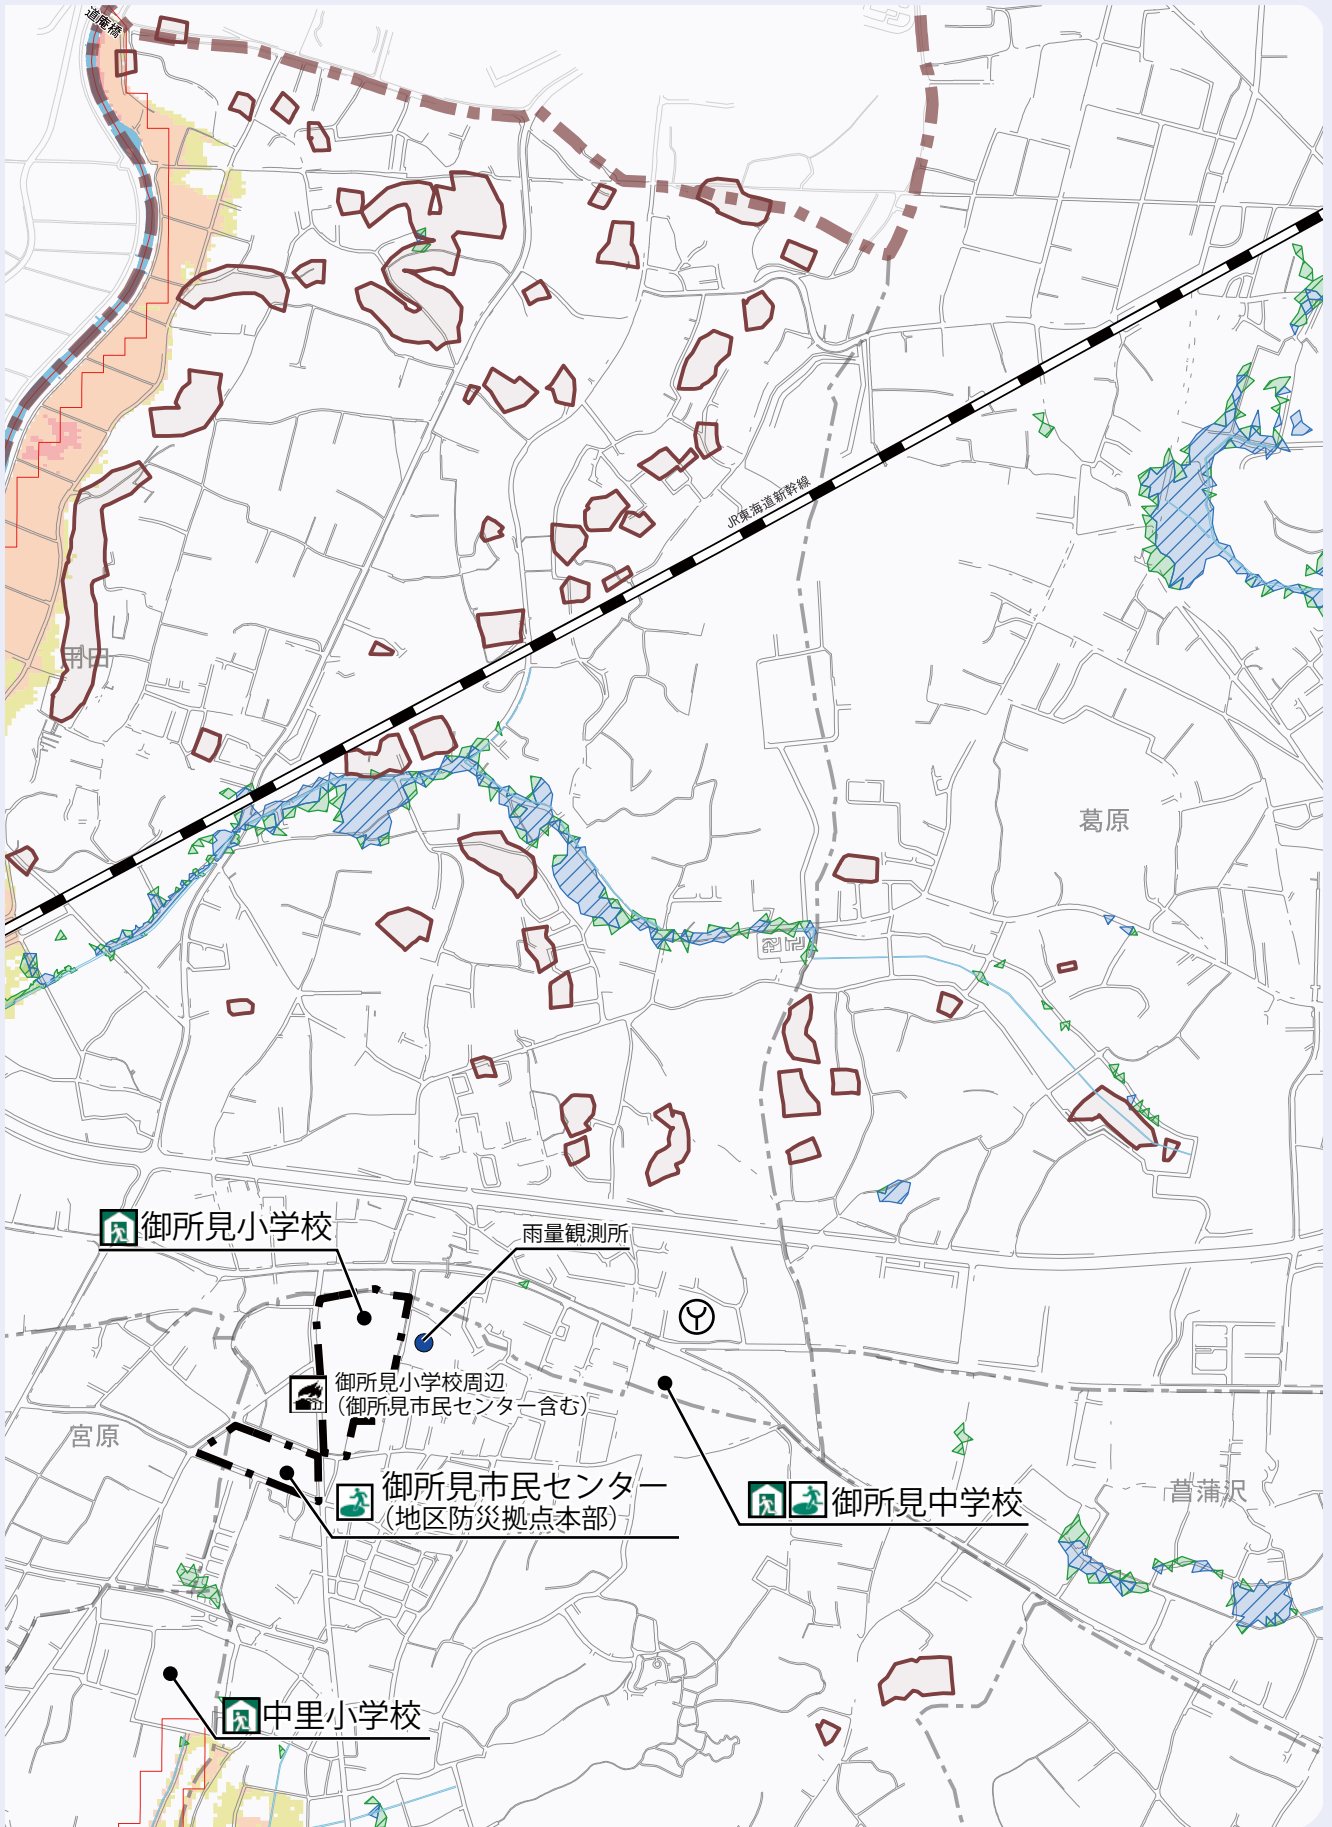

B

エリア

洪水・内水、土砂災害ハザードマップ 御所見地区

第4章

ハザードマップ

 していきんきゅうひなんばしよはんいだいきほかさい
 指定緊急避難場所範囲(大規模火災)

しざかい
 市境

第4章

ハザードマップ